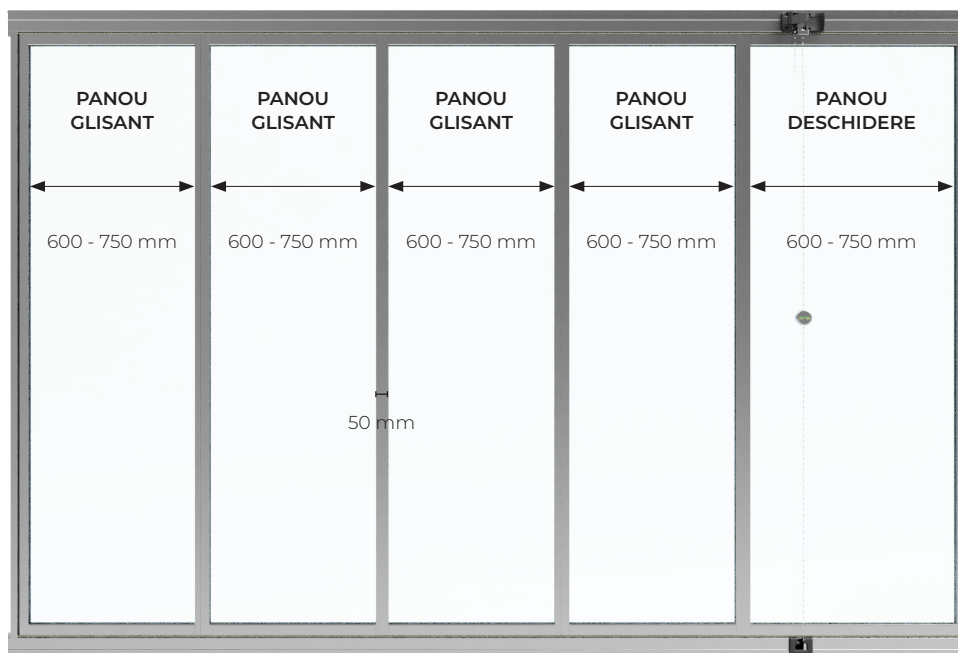

Lățime recomandată panou sticlă	600 - 750 mm
Lungime maximă secțiune	13000 mm
Număr maxim panouri acceptat pe secțiune	maximum 20 panouri: 10 panouri stânga, 10 panouri dreapta
Număr panouri parcate în sens	10 panouri - recomandat 12 panouri - maxim acceptat (lățime panou > 650 mm)
Dimensiuni panou parcat	45 mm
Etanșare	• etanșare între panouri cu bandă magnetică și capace interconectate • etanșare între panouri și șina de glisare cu perie cu inserție de plastic • etanșare între profile și spațiul de montaj cu bandă pre-comprimită hidrofugă • etanșare la perete cu profil vertical
Dimensiune bandă magnetică	lățime: 8 mm

CULORI STANDARD PROFILE*

*Pe comandă specială, profilele se pot vopsi în orice culoare RAL!