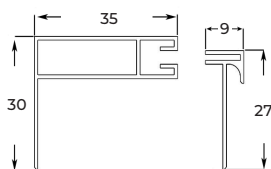

# LUMINĂ NATURALĂ

Profilele robuste din aluminiu sunt proiectate să aibă cea mai mică lățime posibilă, de doar 50 mm, pentru a maximiza priveliștea și a permite pătrunderea luminii naturale în interiorul balconului.

## PROFIL ETANȘARE LA PERETE

Indiferent de materialul din care este realizat peretele, profilul de etanșare garantează o instalare facilă.

De asemenea, profilul are încorporat elemente suplimentare care asigură etanșarea; garnitura specială se fixează pe panoul de sticlă și nu permite pătrunderea infiltrațiilor.