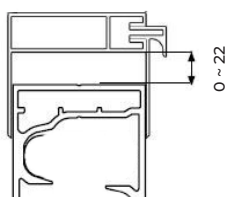

# LUMINĂ NATURALĂ

Profilele robuste din aluminiu sunt proiectate să aibă cea mai mică lățime posibilă, de doar 50 mm, pentru a maximiza priveliștea și a permite pătrunderea luminii naturale în interiorul balconului.

## PROFIL ETANȘARE LA PERETE

Indiferent de materialul din care este realizat peretele, profilul de etanșare garantează o instalare facilă.

De asemenea, profilul are încorporat elemente suplimentare care asigură etanșarea; garnitura specială se fixează pe panoul de sticlă și nu permite pătrunderea infiltrațiilor.