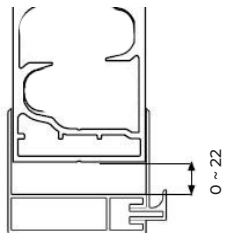

# LUMINĂ NATURALĂ

Profilele robuste din aluminiu sunt proiectate să aibă cea mai mică lățime posibilă, de doar 50 mm, pentru a maximiza priveliștea și a permite pătrunderea luminii naturale în interiorul balconului.

## PROFIL ETANȘARE LA PERETE

Indiferent de materialul din care este realizat peretele, profilul de etanșare garantează o instalare facilă.

De asemenea, profilul are încorporat elemente suplimentare care asigură etanșarea; garnitura specială se fixează pe panoul de sticlă și nu permite pătrunderea infiltrațiilor.