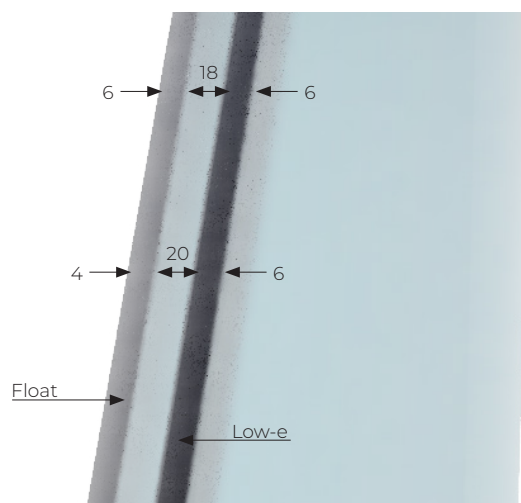

GEAM TERMOPAN

Sistemul **Valedo ICS** folosește geam termopan cu **sticlă securizată**. Mai mult, folosim o foaie de sticlă float pe exterior și una de low-e pe interiorul sticlei, lucru ce îi conferă sistemului **Valedo ICS** o eficiență termică bună iar aerul din interior este menținut la o temperatură optimă. Mai mult, sistemul acționează ca un tampon fonic, reducând zgomotul străzii.