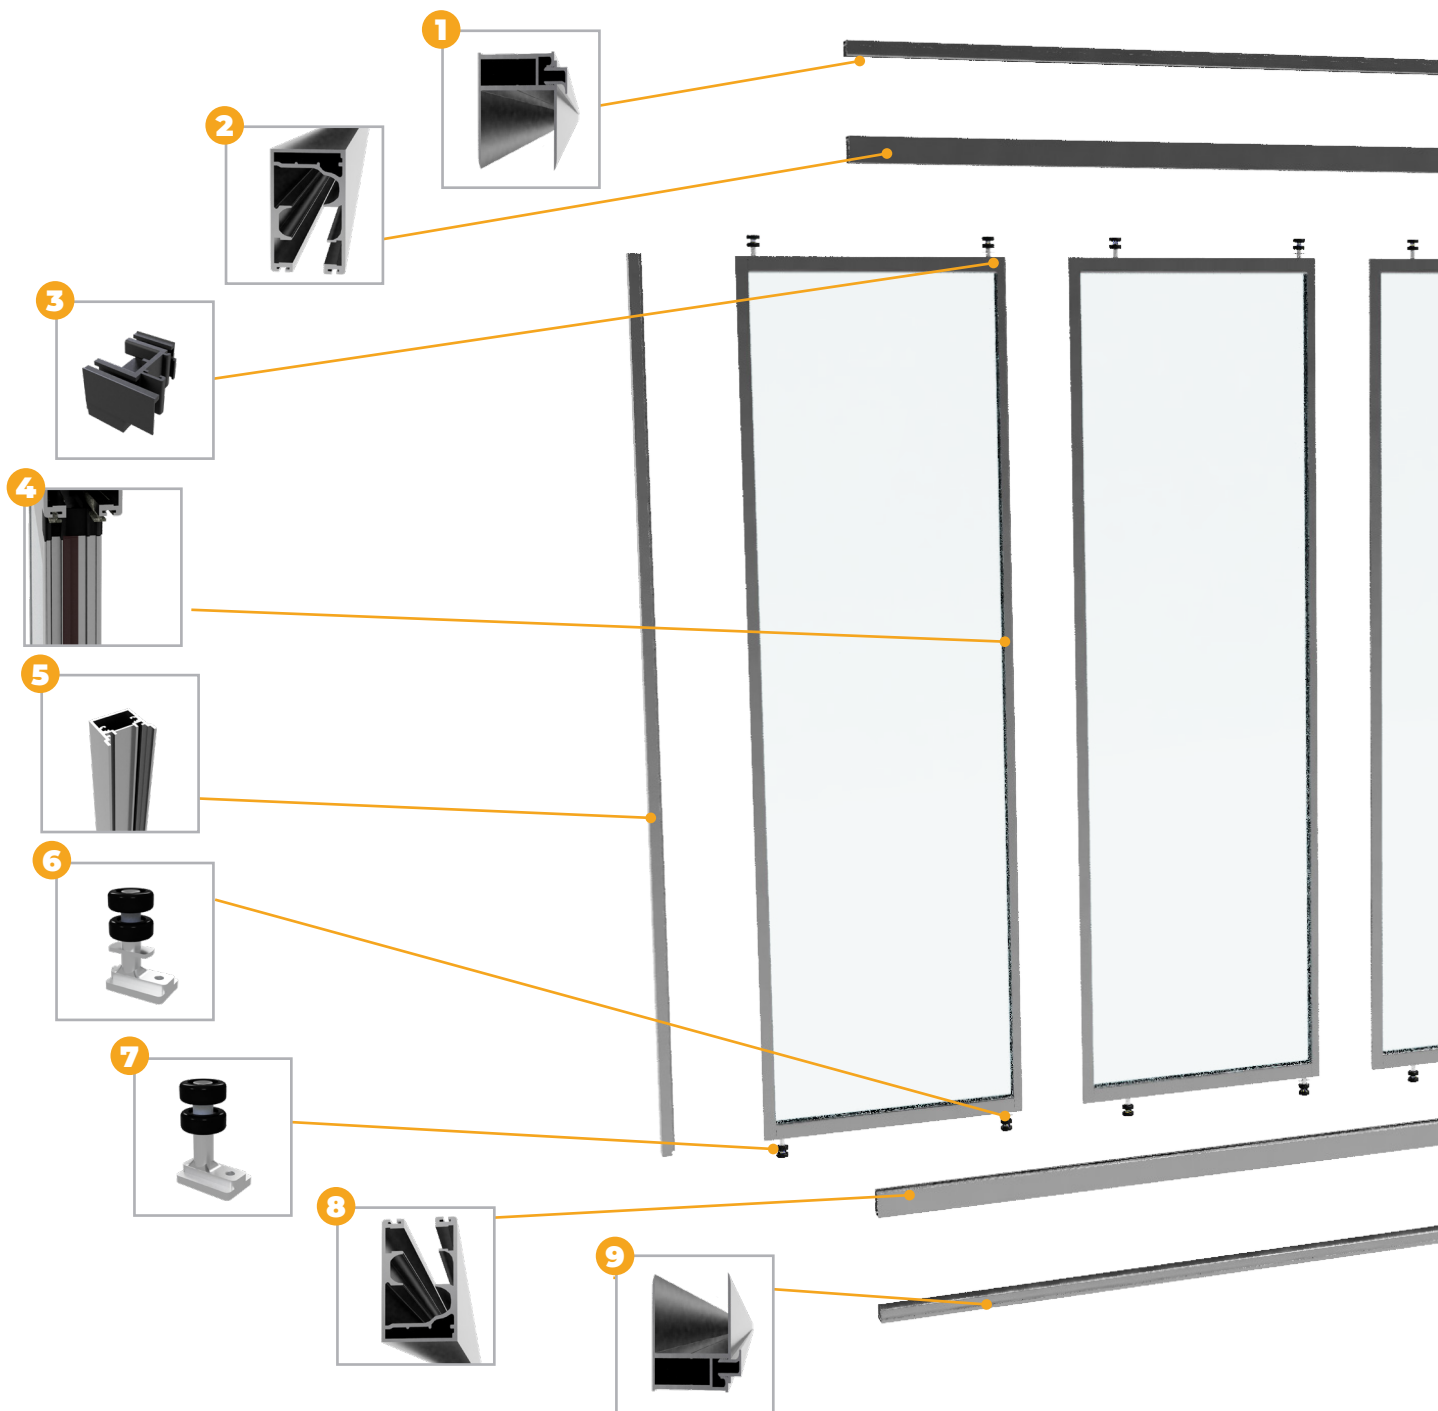

LEGENDĂ

	DENUMIRE	MATERIAL	CULORI
1	Profil compensator	Aluminiu extrudat	■ RAL7016 ■ RAL8017 ■ RAL9003
2	Șină superioară de glisare	Aluminiu extrudat	■ RAL7016 ■ RAL8017 ■ RAL9003
3	Capac intermediar	Material plastic ABS	■ RAL9005
4	Bandă magnetică	Material compozit	■ RAL8017
5	Profil vertical	Aluminiu extrudat	■ RAL7016 ■ RAL8017 ■ RAL9003
6	Rolă glisantă cu blocaj	Duraluminiu + rulmenți înveliți în teflon	-
7	Rolă glisantă	Duraluminiu + rulmenți înveliți în teflon	-
8	Profil compensator	Aluminiu extrudat	■ RAL7016 ■ RAL8017 ■ RAL9003
9	Șină inferioară	Aluminiu extrudat	■ RAL7016 ■ RAL8017 ■ RAL9003