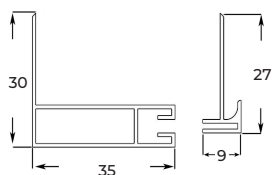

# LUMINĂ NATURALĂ

Profilele robuste din aluminiu sunt proiectate să aibă cea mai mică lățime posibilă, de doar 50 mm, pentru a maximiza priveliștea și a permite pătrunderea luminii naturale în interiorul balconului.

## PROFIL ETANȘARE LA PERETE

Indiferent de materialul din care este realizat peretele, profilul de etanșare garantează o instalare facilă.

De asemenea, profilul are încorporat elemente suplimentare care asigură etanșarea; garnitura specială se fixează pe panoul de sticlă și nu permite pătrunderea infiltrațiilor.