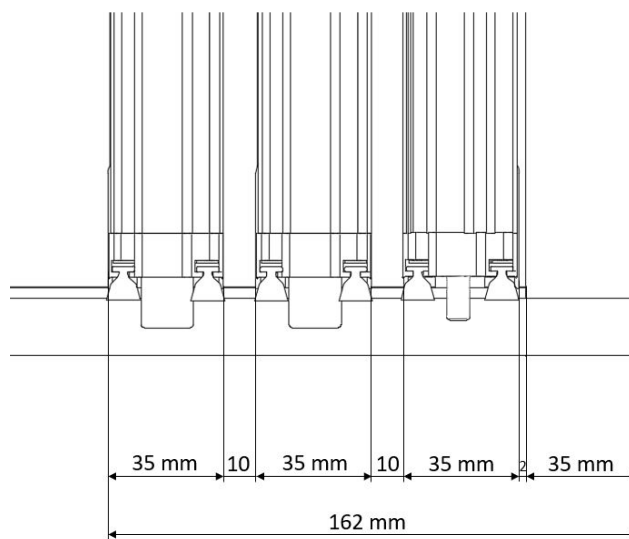

*Pe comandă specială, profilele se pot vopsi în orice culoare RAL!