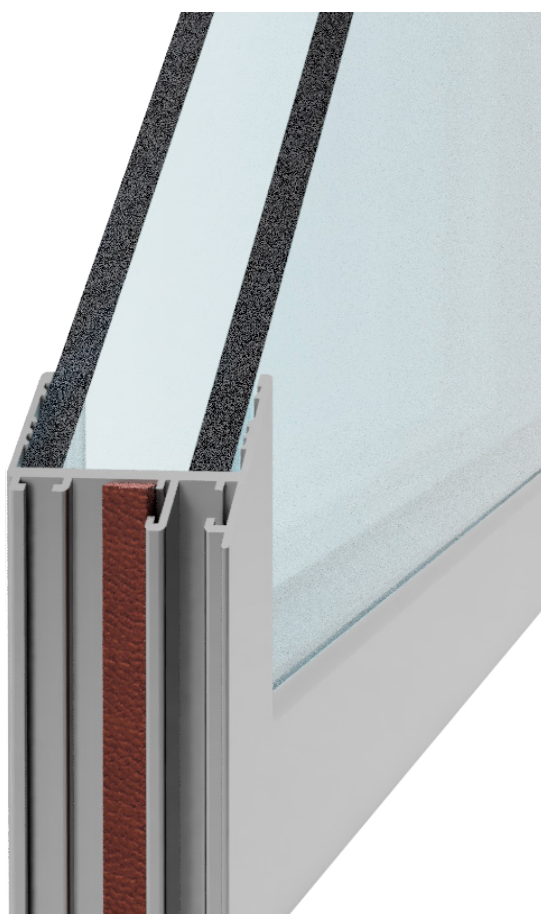

# GLISARE ÎN TOTALITATE

Panourile de sticlă glisează în totalitate și pliază în capete eliberând spațiul în totalitate, oferindu-vă posibilitatea de a vă transforma în mod creativ balconul într-un spațiu de locuit aerisit, plin de lumină naturală.

SISTEM ETANȘ

SISTEM ÎNCHIDERE BALCON

## PROFIL DRENARE CONDENS

Designul inteligent al sistemului are prevăzut un canal de scurgere a apei care este complet integrat în profilul inferior de aluminiu. Acesta este rolul de a evacua în exterior condensul format pe sticla sistemului. Astfel, nivelul de umezeală din balcon se va menține la un nivel scăzut.

## GEAM TERMOPAN

Sistemul **Valedo ICS** folosește geam termopan cu **sticlă securizată**. Mai mult, folosim o foaie de sticlă float pe exterior și una de low-e pe interiorul sticlei, lucru ce îi conferă sistemului **Valedo ICS** o eficiență termică bună iar aerul din interior este menținut la o temperatură optimă. Mai mult, sistemul acționează ca un tampon fonic, reducând zgomotul străzii.