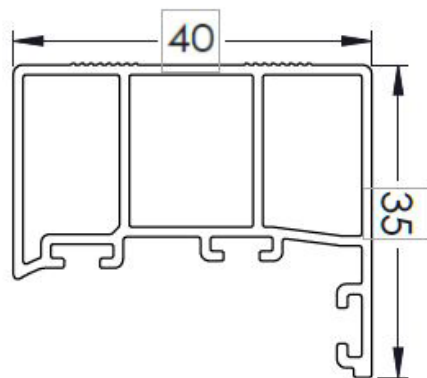

## PROFIL ETANȘARE LA PERETE

Indiferent de materialul din care este realizat peretele, profilul de etanșare garantează o instalare facilă.

De asemenea, profilul are încorporat elemente suplimentare care asigură etanșarea; garnitura specială se fixează pe panoul de sticlă și nu permite pătrunderea infiltrațiilor.

\*dimensiunile sunt exprimate în mm

<b>Înălțime maximă sistem</b>	2700 mm - recomandat 3000 mm - maxim acceptat
<b>Distribuire greutate sistem</b>	atât în partea superioară, cât și în partea inferioară
<b>Variante sticlă</b>	Sticlă securizată termopan 30 mm: <ul style="list-style-type: none"> <li>• 6/18/6</li> <li>• 4/20/6</li> </ul>
<b>Role glisante</b>	<ul style="list-style-type: none"> <li>• în partea superioară a panoului: 2 role din duraluminiu învelite în teflon cu câte 2 rulmenți per rolă</li> <li>• în partea inferioară a panoului: 2 role din duraluminiu învelite în teflon cu câte 2 rulmenți per rolă</li> </ul>
<b>Culori sticlă</b>	sticlă securizată termopan clară
<b>Culoare accesorii</b>	<ul style="list-style-type: none"> <li>• negru ■</li> <li>• gri ■</li> </ul>
<b>Opțional</b>	<ul style="list-style-type: none"> <li>• se pot face decupaje în sticlă pentru evacuare centrală sau hotă</li> </ul>