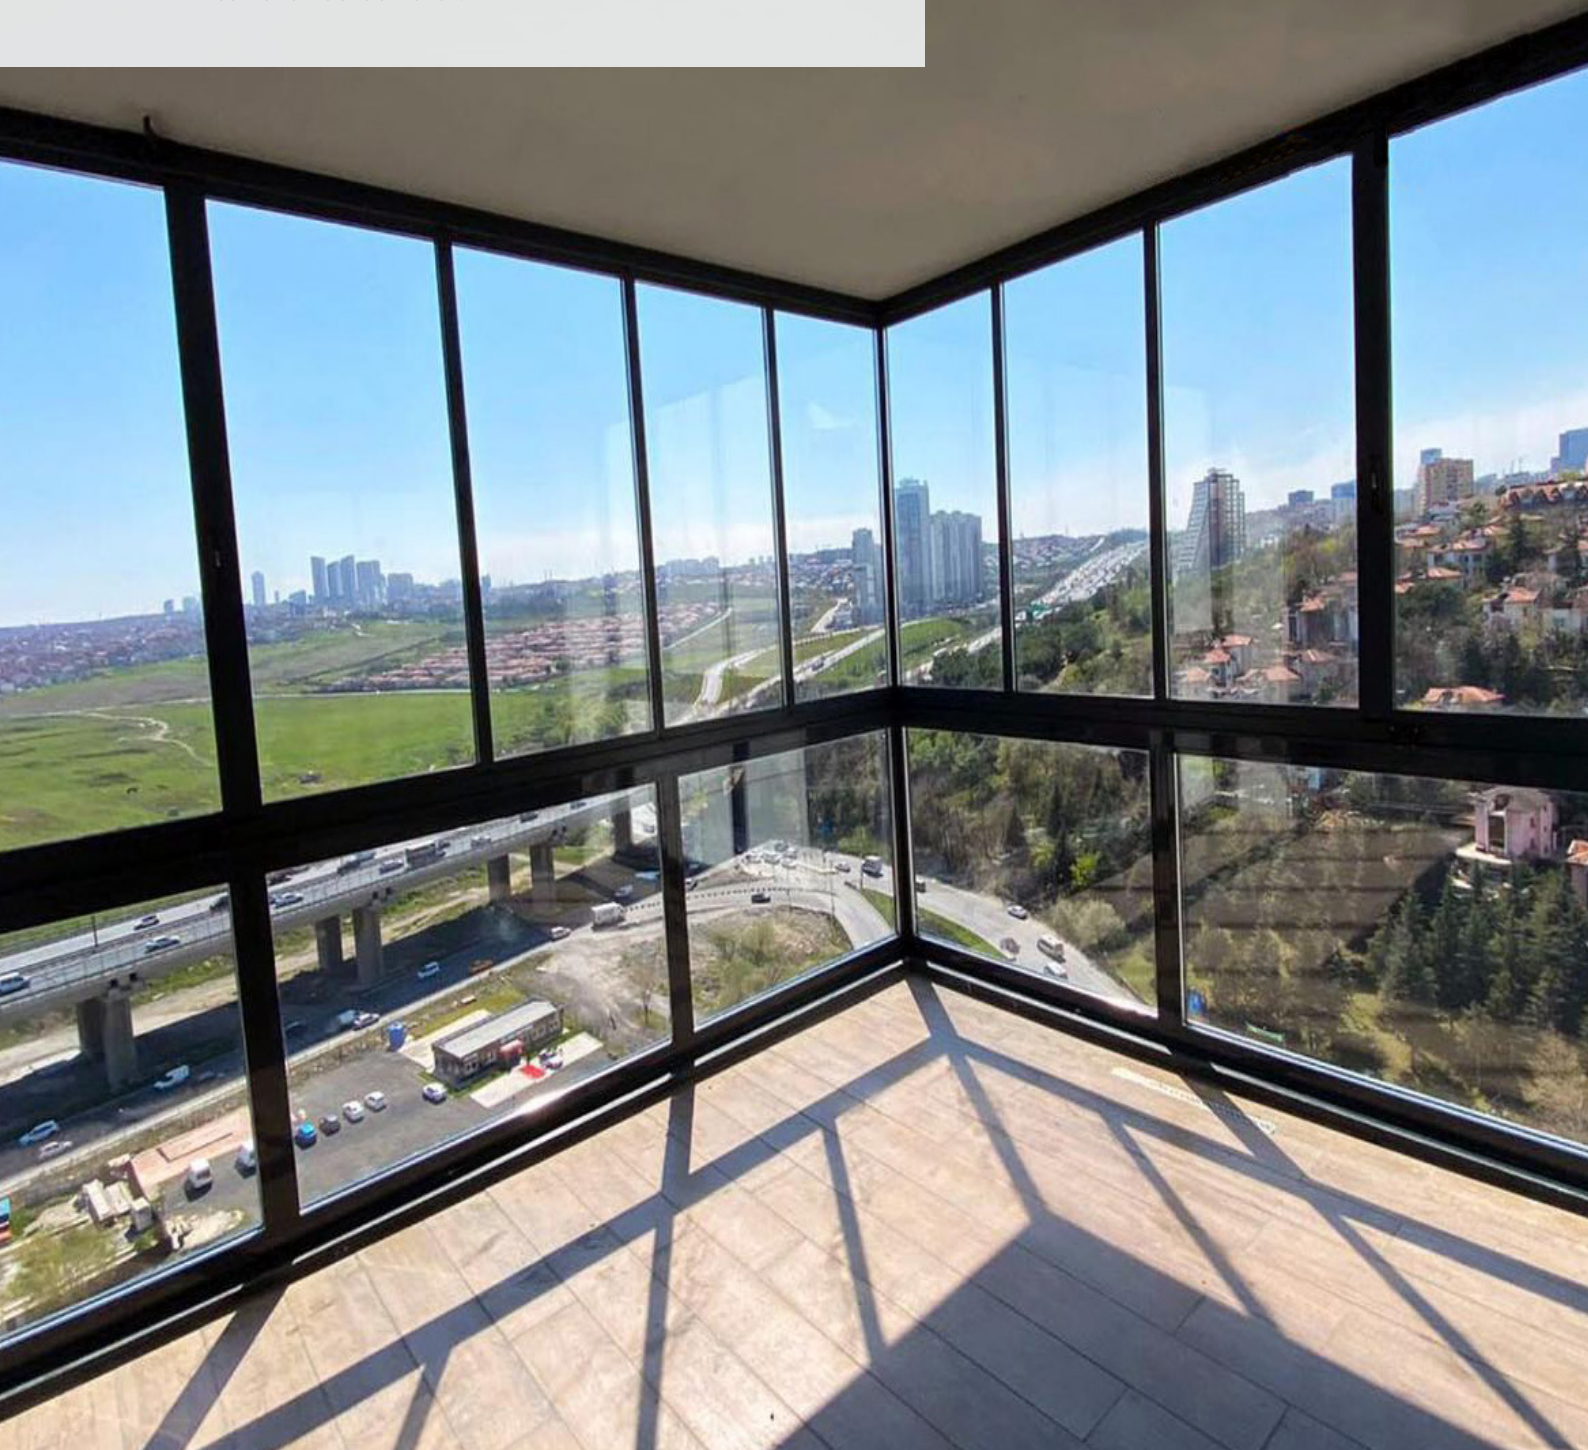

LUMINĂ NATURALĂ

Profilele robuste din aluminiu sunt proiectate să aibă cea mai mică lățime posibilă, de doar 50 mm, pentru a maximiza priveliștea și a permite pătrunderea luminii naturale în interiorul balconului.