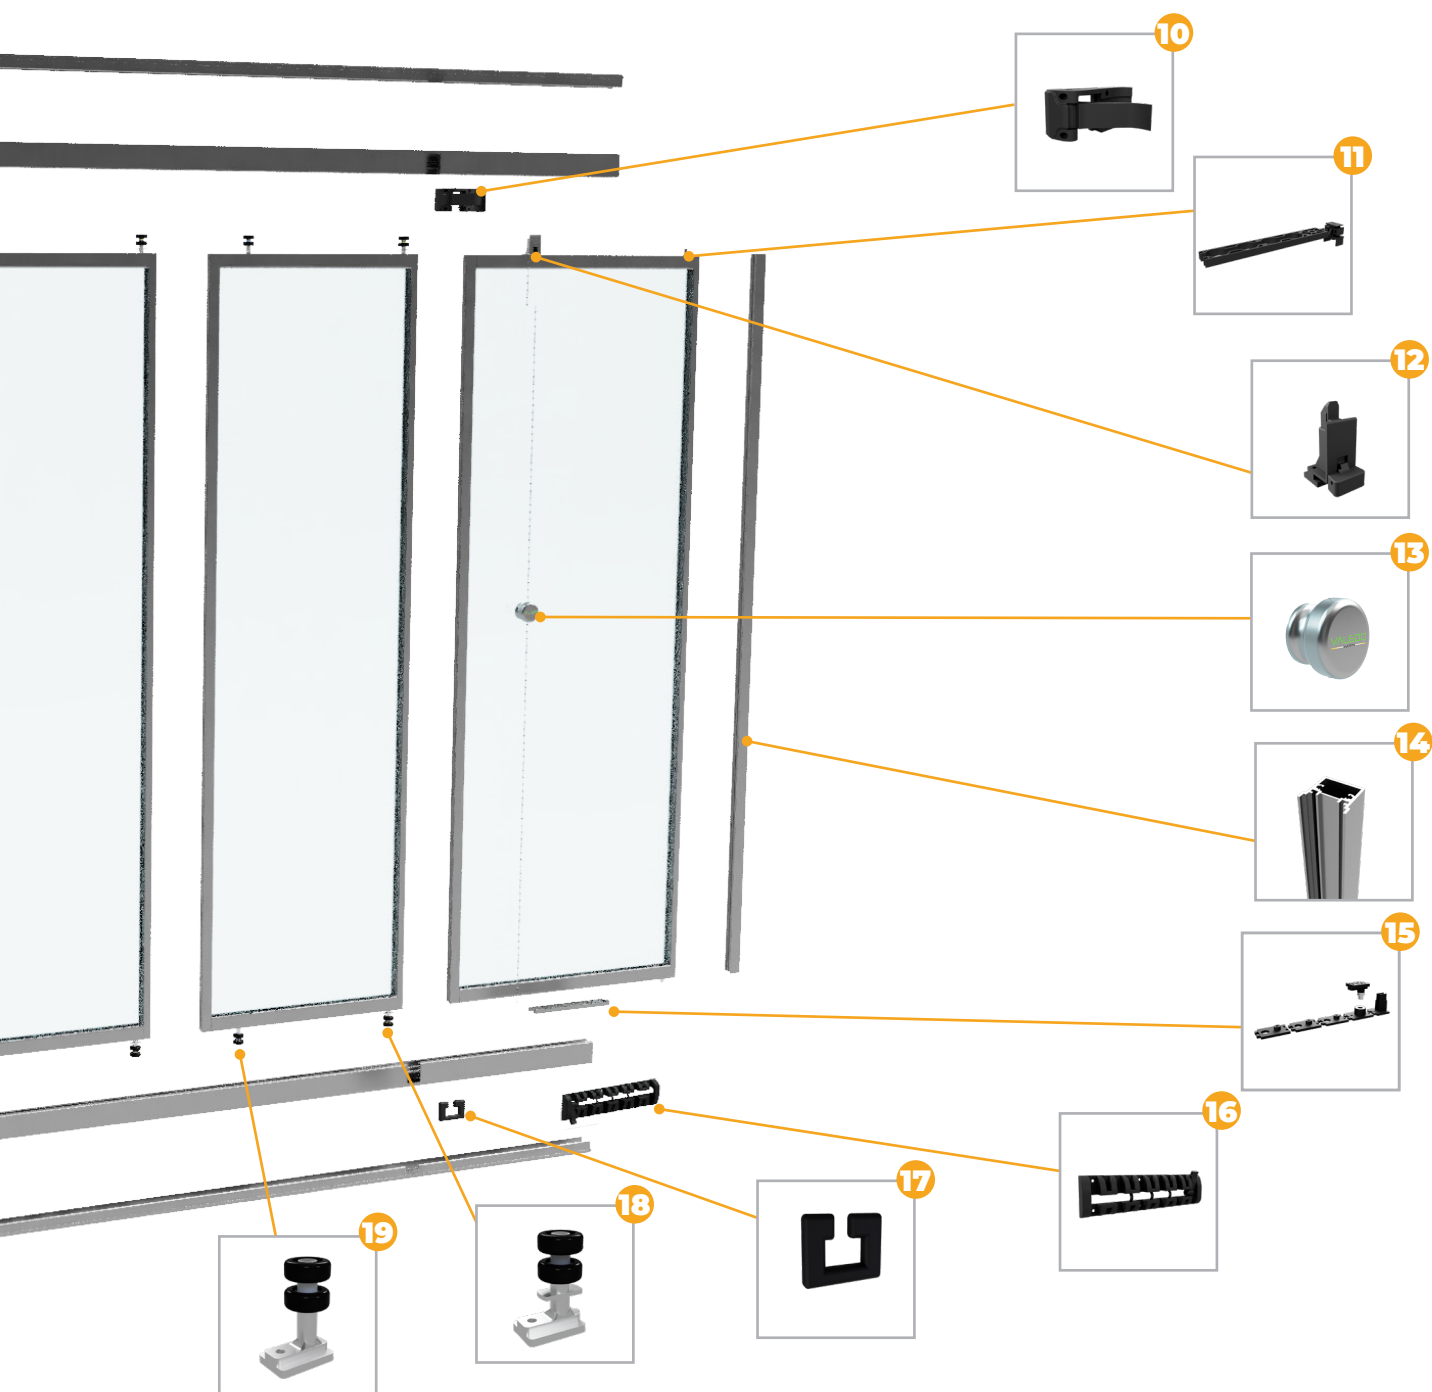

DENUMIRE	MATERIAL	CULORI
10	Braț deschidere	Material plastic ABS	■ RAL9005 ■ RAL9006
11	Sistem parcare	Material plastic ABS	■ RAL9005 ■ RAL9006
12	Zăvor	Material plastic ABS	■ RAL9005 ■ RAL9006
13	Mâner rotativ	Material plastic ABS	■ RAL9005 ■ RAL9006
14	Profil vertical	Aluminiu extrudat	■ RAL7016 ■ RAL8017 ■ RAL9003
15	Set gaură pivot	ABS și aluminiu	■ RAL9005 ■ RAL9006
16	Stopper	Material plastic ABS	■ RAL9005 ■ RAL9006
17	Măscuță	Material plastic ABS	■ RAL9005 ■ RAL9006
18	Rolă glisantă cu blocaj	Duraluminiu + rulmenți înveliți în teflon	-
19	Rolă glisantă	Duraluminiu + rulmenți înveliți în teflon	-