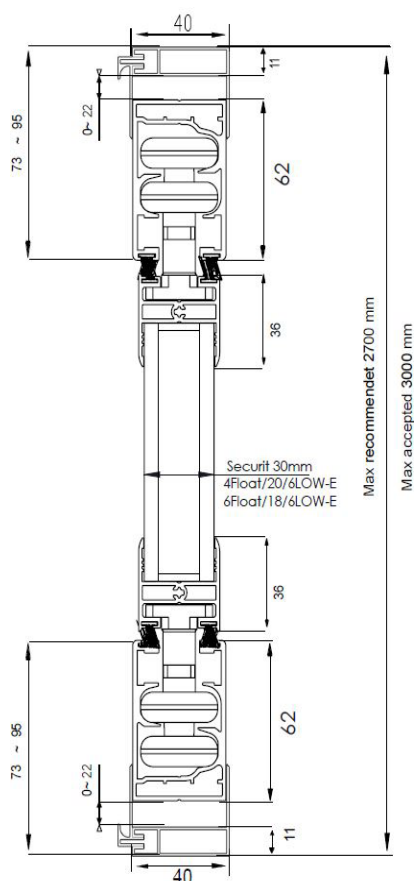

*dimensiunile sunt exprimate în mm

Înălțime maximă sistem	2700 mm - recomandat 3000 mm - maxim acceptat
Distribuire greutate sistem	atât în partea superioară, cât și în partea inferioară
Variante sticlă	Sticlă securizată termopan 30 mm: • 6/18/6 • 4/20/6
Role glisante	• în partea superioară a panoului: 2 role din duraluminiu învelite în teflon cu câte 2 rulmenți per rolă • în partea inferioară a panoului: 2 role din duraluminiu învelite în teflon cu câte 2 rulmenți per rolă
Culori sticlă	sticlă securizată termopan clară
Culoare accesorii	• negru ■ • gri ■
Opțional	• se pot face decupaje în sticlă pentru evacuare centrală sau hotă

CULORI STANDARD STICLĂ