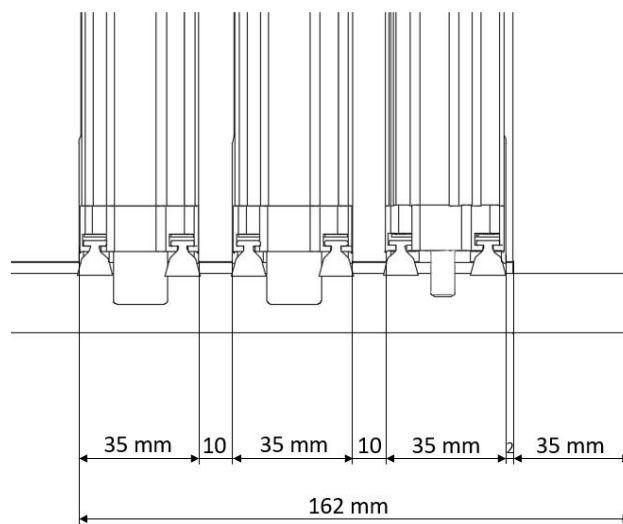

*Pe comandă specială, profilele se pot vopsi în orice culoare RAL!