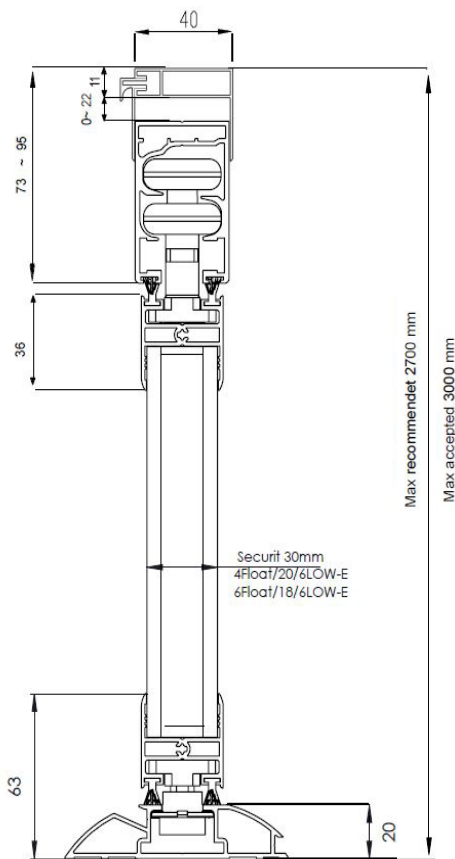

Înălțime maximă sistem	2700 mm - recomandat 3000 mm - maxim acceptat
Distribuire greutate sistem	în partea superioară
Variante sticlă	Sticlă securizată termopan 30 mm cu foaie float și low-e: • 6/18/6 • 4/20/6
Role glisante	• în partea superioară a panoului: 2 role din duraliniu învelite în teflon cu câte 2 rulmenți per rolă • în partea inferioară a panoului: 2 role de ghidaj
Culori sticlă	sticlă securizată termopan clară
Culoare accesorii	• negru ■ • gri ■
Opțional	• se pot face decupaje în sticlă pentru evacuare centrală sau hotă • primul panou se poate folosi drept ușă prin alegerea unui kit cu clanță cu încuietore

CULORI STANDARD STICLĂ

*dimensiunile sunt exprimate în mm