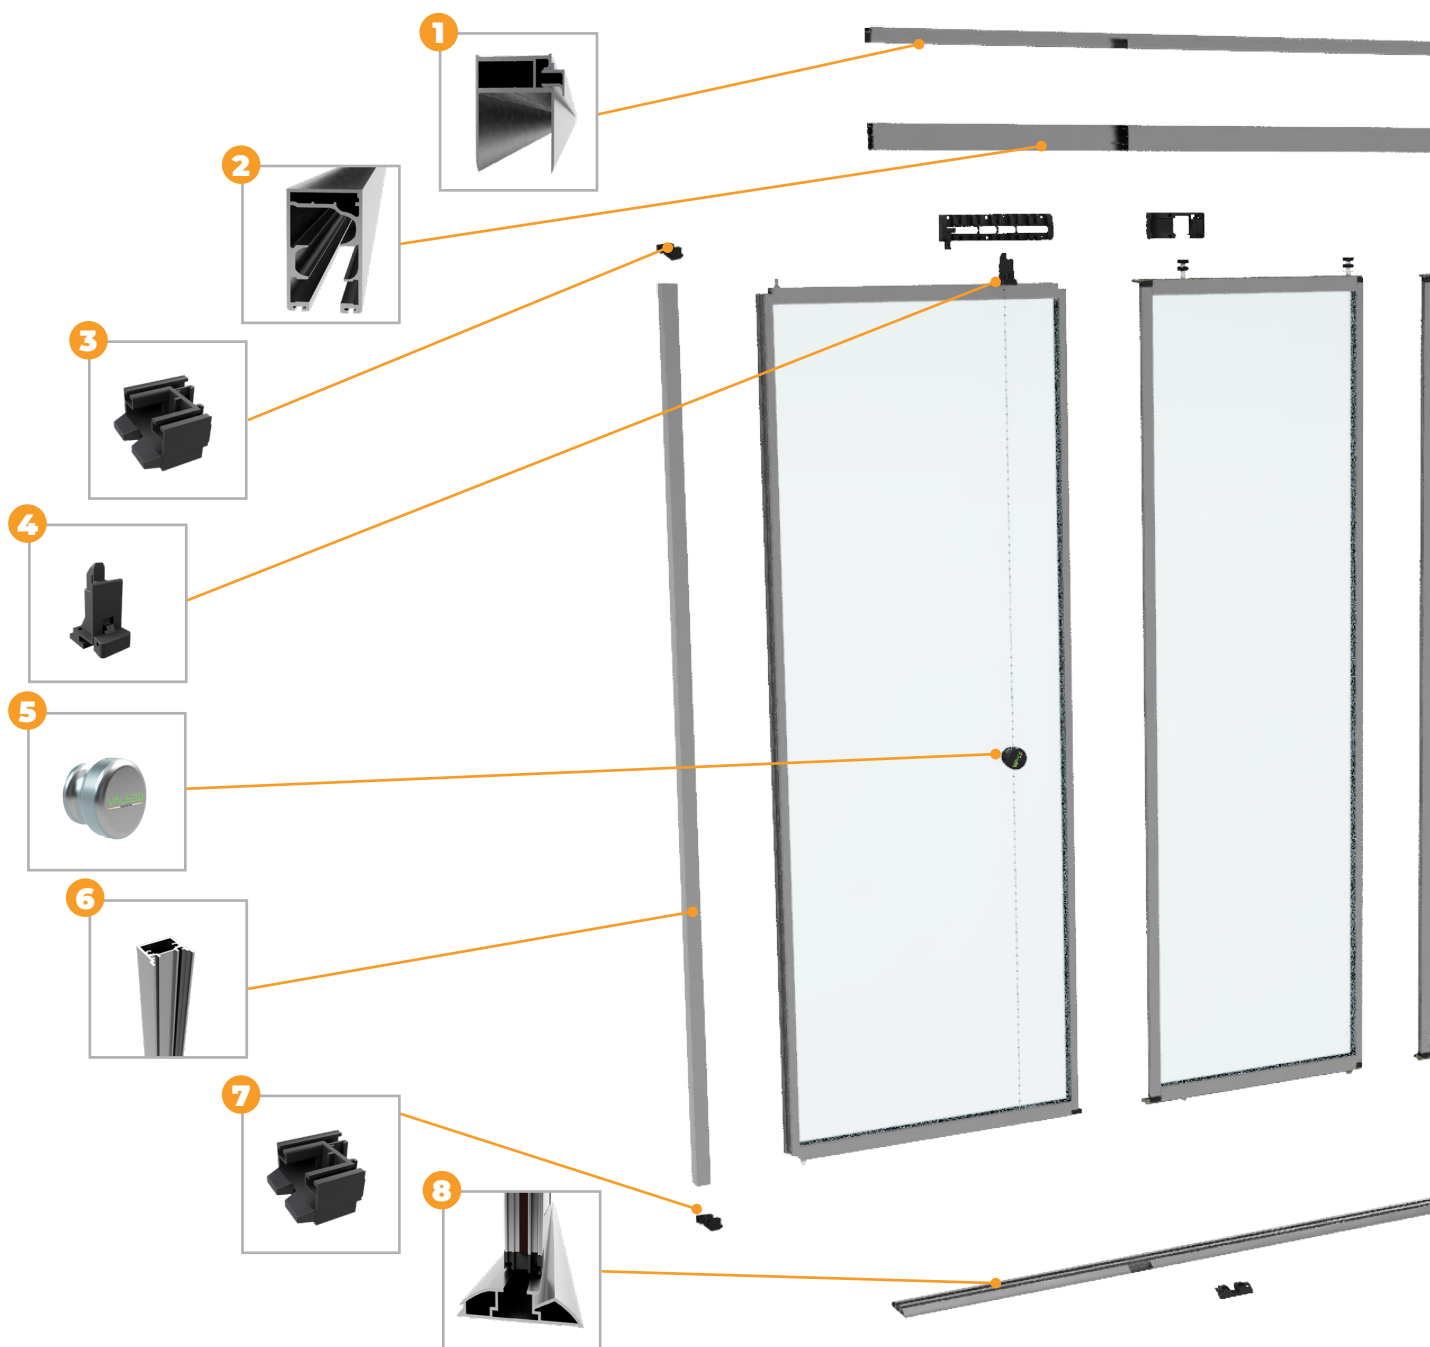

LEGENDĂ

	DENUMIRE	MATERIAL	CULORI
1	Profil compensator	Aluminiu extrudat	■ RAL7016 ■ RAL8017 ■ RAL9003
2	Șină superioară de glisare	Aluminiu extrudat	■ RAL7016 ■ RAL8017 ■ RAL9003
3	Componentă verticală	Material plastic ABS	■ RAL9005
4	Zăvor	Material plastic ABS	■ RAL9005
5	Mâner rotativ	Material plastic ABS	■ RAL9005 ■ RAL9006
6	Profil vertical	Aluminiu extrudat	■ RAL7016 ■ RAL8017 ■ RAL9003
7	Componentă verticală	Material plastic ABS	■ RAL9005
8	Șină inferioară / Prag de trecere	Aluminiu extrudat	■ RAL7016 ■ RAL8017 ■ RAL9003