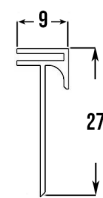

SISTEM ÎNCHIDERE TERASĂ

PROFIL DE TRECERE

Șina inferioară are un design rotunjit, fără colțuri și muchii ascuțite, și o înălțime de numai 2 cm. Această șină a fost gândită drept un prag de trecere ce nu va deveni un obstacol în calea copiilor sau a vârstnicilor.

Profilul inteligent din aluminiu, aflat în partea superioară, ajută la echilibrarea diferenței de nivel dintre sistem și suprafața de montare și permite obținerea unei potriviri perfecte chiar și în cazurile în care suprafața nu este complet dreaptă.