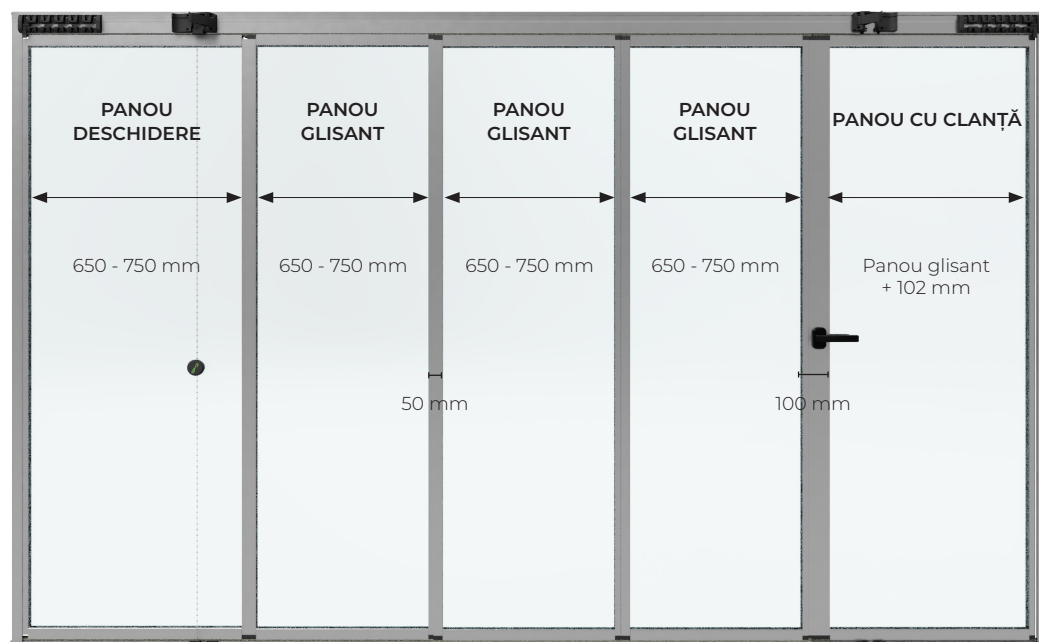

Lățime recomandată panou sticlă	650 - 750 mm
Lungime maximă secțiune	13000 mm
Număr maxim panouri acceptat pe secțiune	maximum 20 panouri: 10 panouri stânga, 10 panouri dreapta
Număr panouri parcate în sens	10 panouri - recomandat 12 panouri - maxim acceptat (lațime panou > 650 mm)
Spațiu ocupat de panou parcat	45 mm
Etanșare	• etanșare între panouri profil vertical, bandă magnetică și capace interconectate • etanșare între panouri și șina de glisare cu perie cu inserție de plastic • etanșare între profile și spațiul de montaj cu bandă pre-comprimată hidrofugă • etanșare la perete cu profil vertical
Dimensiune bandă magnetică	lățime: 8 mm

CULORI STANDARD PROFILE*

*Pe comandă specială, profilele se pot vopsi în orice culoare RAL!