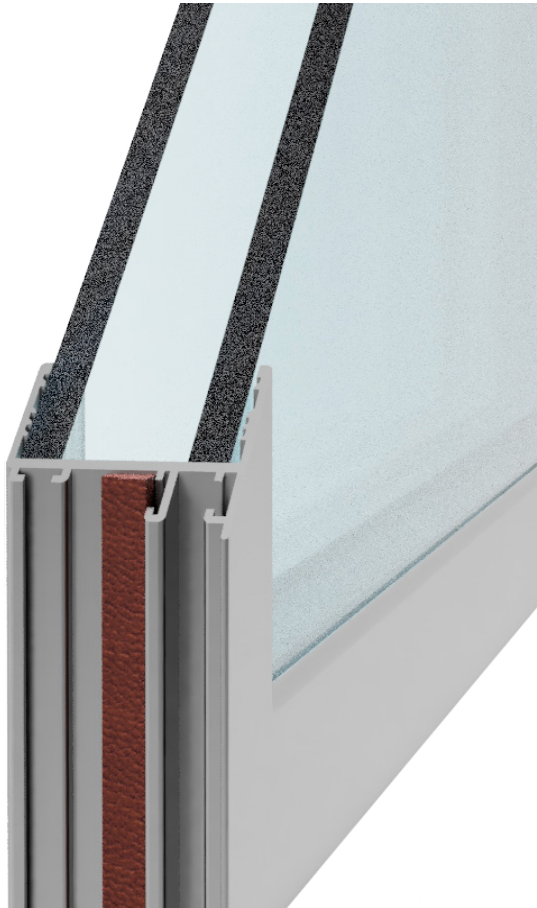

Profilul inteligent din aluminiu, aflat în partea superioară, ajută la echilibrarea diferenței de nivel dintre sistem și suprafața de montare și permite obținerea unei potriviri perfecte chiar și în cazurile în care suprafața nu este complet dreaptă.

ETANȘARE EFICIENTĂ

Folosim profile verticale din aluminiu care asigură etanșare și mențin spațiul protejat de intemperii; banda magnetică plasată pe profilul vertical din aluminiu protejează terasa de infiltrația apei.

LUMINĂ NATURALĂ

Profilele robuste din aluminiu sunt proiectate să aibă cea mai mică lățime posibilă, de doar 50 mm, pentru a maximiza priveliștea asupra grădinii și a permite pătrunderea luminii naturale în interiorul terasei.

PROFIL ETANȘARE LA PERETE

Indiferent de materialul din care este realizat peretele, profilul de etanșare garantează o instalare facilă.

Acesta este conceput pentru a se potrivi perfect pe profilul de aluminiu, asigurând, astfel, un plus de etanșare și rezistență împotriva pătrunderii prafului, a vântului sau a infiltrațiilor.