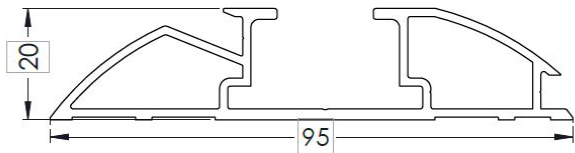

SISTEM ÎNCHIDERE TERASĂ

PROFIL DE TRECERE

Șina inferioară are un design rotunjit, fără colțuri și muchii ascuțite, și o înălțime de numai 2 cm. Această șină a fost gândită drept un prag de trecere ce nu va deveni un obstacol în calea copiilor sau a vârstnicilor.

Profilul inteligent din aluminiu, aflat în partea superioară, ajută la echilibrarea diferenței de nivel dintre sistem și suprafața de montare și permite obținerea unei potriviri perfecte chiar și în cazurile în care suprafața nu este complet dreaptă.