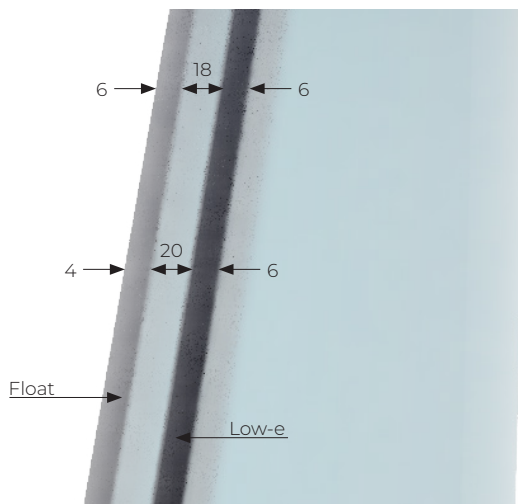

Profilul inteligent din aluminiu, aflat în partea superioară, ajută la echilibrarea diferenței de nivel dintre sistem și suprafața de montare și permite obținerea unei potriviri perfecte chiar și în cazurile în care suprafața nu este complet dreaptă.

LUMINĂ NATURALĂ

Profilele robuste din aluminiu sunt proiectate să aibă cea mai mică lățime posibilă, de doar 50 mm, pentru a maximiza priveliștea asupra grădinii și a permite pătrunderea luminii naturale în interiorul terasei.

PROFIL ETANȘARE LA PERETE

Indiferent de materialul din care este realizat peretele, profilul de etanșare garantează o instalare facilă.

Acesta este conceput pentru a se potrivi perfect pe profilul de aluminiu, asigurând, astfel, un plus de etanșare și rezistență împotriva pătrunderii prafului, a vântului sau a infiltrațiilor.