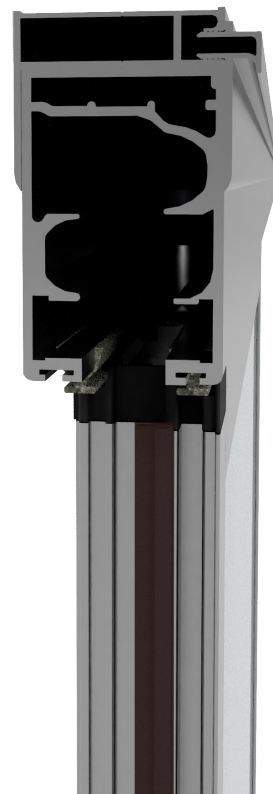

GLISARE ÎN TOTALITATE

Sistemul ICS-T, varianta modernă de închidere cu geam termopan, a fost proiectat pentru a glisa și plia, eliberând spațiul în totalitate, astfel încât vă puteți elibera terasa în timpul verii și să vă bucurați de un spațiu complet deschis și aerisit.

SISTEM ÎNCHIDERE TERASĂ

PROFIL DE TRECERE

Șina inferioară are un design rotunjit, fără colțuri și muchii ascuțite, și o înălțime de numai 2 cm. Această șină a fost gândită drept un prag de trecere ce nu va deveni un obstacol în calea copiilor sau a vârstnicilor.

Profilul inteligent din aluminiu, aflat în partea superioară, ajută la echilibrarea diferenței de nivel dintre sistem și suprafața de montare și permite obținerea unei potriviri perfecte chiar și în cazurile în care suprafața nu este complet dreaptă.

ETANȘARE EFICIENTĂ

Folosim profile verticale din aluminiu care asigură etanșare și mențin spațiul protejat de intemperii; banda magnetică plasată pe profilul vertical din aluminiu protejează terasa de infiltrația apei.