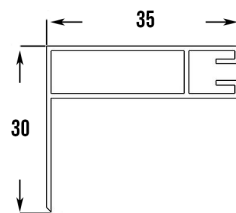

SISTEM ÎNCHIDERE TERASĂ

PROFIL DE TRECERE

Șina inferioară are un design rotunjit, fără colțuri și muchii ascuțite, și o înălțime de numai 2 cm. Această șină a fost gândită drept un prag de trecere ce nu va deveni un obstacol în calea copiilor sau a vârstnicilor.

Profilul inteligent din aluminiu, aflat în partea superioară, ajută la echilibrarea diferenței de nivel dintre sistem și suprafața de montare și permite obținerea unei potriviri perfecte chiar și în cazurile în care suprafața nu este complet dreaptă.

CULORI STANDARD STICLĂ

*dimensiunile sunt exprimate în mm

Lățime recomandată panou sticlă	650 - 750 mm
Lungime maximă secțiune	13000 mm
Număr maxim panouri acceptat pe secțiune	maximum 20 panouri: 10 panouri stânga, 10 panouri dreapta
Număr panouri parcate în sens	10 panouri - recomandat 12 panouri - maxim acceptat (lațime panou > 650 mm)
Spațiu ocupat de panou parcat	45 mm
Etanșare	<ul style="list-style-type: none"> • etanșare între panouri profil vertical, bandă magnetică și capace interconectate • etanșare între panouri și șina de glisare cu perie cu inserție de plastic • etanșare între profile și spațiul de montaj cu bandă pre-comprimată hidrofugă • etanșare la perete cu profil vertical
Dimensiune bandă magnetică	lățime: 8 mm