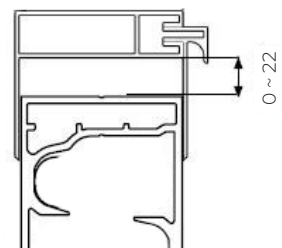

SISTEM ÎNCHIDERE TERASĂ

PROFIL DE TRECERE

Șina inferioară are un design rotunjit, fără colțuri și muchii ascuțite, și o înălțime de numai 2 cm. Această șină a fost gândită drept un prag de trecere ce nu va deveni un obstacol în calea copiilor sau a vârstnicilor.

Șina are canale speciale pentru colectarea condensului format pe panourile din sticlă iar periiile instalate pe profilele sistemului oferă siguranță împotriva infiltrațiilor.

PROFIL COMPENSATOR

Pentru un montaj impecabil chiar și în spații în care există diferențe de nivel, am proiectat profilul compensator care poate acoperi o diferență de până la 22 mm.

Profilul inteligent din aluminiu, aflat în partea superioară, ajută la echilibrarea diferenței de nivel dintre sistem și suprafața de montare și permite obținerea unei potriviri perfecte chiar și în cazurile în care suprafața nu este complet dreaptă.