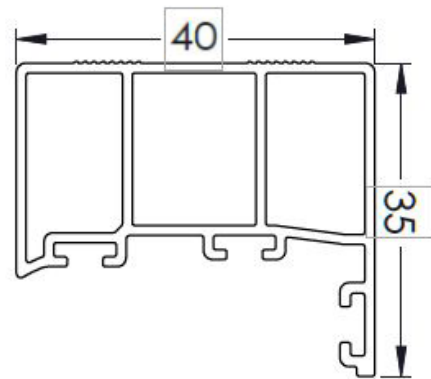

Profilul inteligent din aluminiu, aflat în partea superioară, ajută la echilibrarea diferenței de nivel dintre sistem și suprafața de montare și permite obținerea unei potriviri perfecte chiar și în cazurile în care suprafața nu este complet dreaptă.

LUMINĂ NATURALĂ

Profilele robuste din aluminiu sunt proiectate să aibă cea mai mică lățime posibilă, de doar 50 mm, pentru a maximiza priveliștea asupra grădinii și a permite pătrunderea luminii naturale în interiorul terasei.

PROFIL ETANȘARE LA PERETE

Indiferent de materialul din care este realizat peretele, profilul de etanșare garantează o instalare facilă.

Acesta este conceput pentru a se potrivi perfect pe profilul de aluminiu, asigurând, astfel, un plus de etanșare și rezistență împotriva pătrunderii prafului, a vântului sau a infiltrațiilor.

Înălțime maximă sistem	2700 mm - recomandat 3000 mm - maxim acceptat
Distribuire greutate sistem	în partea superioară
Variante sticlă	Sticlă securizată termopan 30 mm cu foaie float și low-e: <ul style="list-style-type: none"> • 6/18/6 • 4/20/6
Role glisante	<ul style="list-style-type: none"> • în partea superioară a panoului: 2 role din duraliniu învelite în teflon cu câte 2 rulmenți per rolă • în partea inferioară a panoului: 2 role de ghidaj
Culori sticlă	sticlă securizată termopan clară
Culoare accesorii	<ul style="list-style-type: none"> • negru ■ • gri ■
Opțional	<ul style="list-style-type: none"> • se pot face decupaje în sticlă pentru evacuare centrală sau hotă • primul panou se poate folosi drept ușă prin alegerea unui kit cu clanță cu încuietore