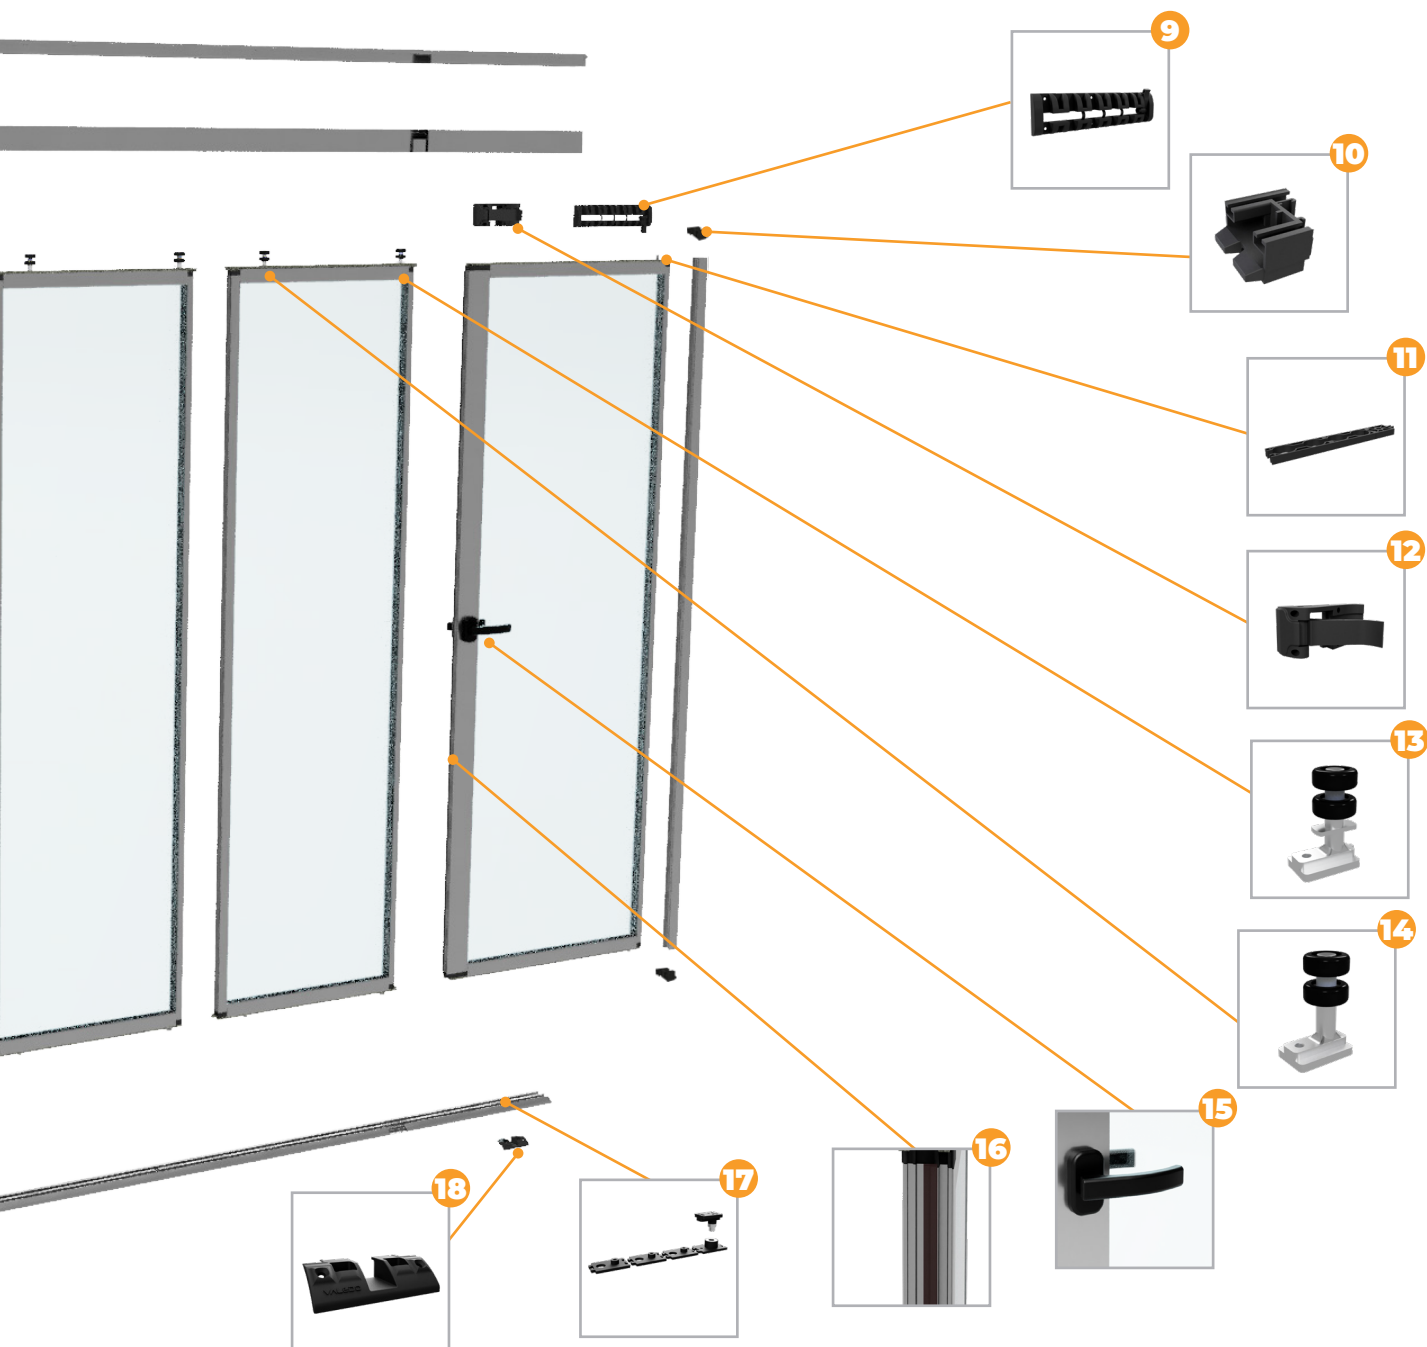

DENUMIRE	MATERIAL	CULORI
9	Stopper	Material plastic ABS	■ RAL9005 ■ RAL9006
10	Componentă verticală	Material plastic ABS	■ RAL9005
11	Sistem parcare	Material plastic ABS	■ RAL9005
12	Braț deschidere	Material plastic ABS	■ RAL9005 ■ RAL9006
13	Rolă glisantă cu blocaj	Duraluminiu + rulmenți înveliți în teflon	-
14	Rolă glisantă	Duraluminiu + rulmenți înveliți în teflon	-
15	Kit clanță cu încuietoare	Material plastic ABS	■ RAL9005
16	Bandă magnetică	Material compozit	■ RAL8017
17	Set gaură pivot	ABS și aluminiu	■ RAL9005
18	Măscuță	Material plastic ABS	■ RAL9005